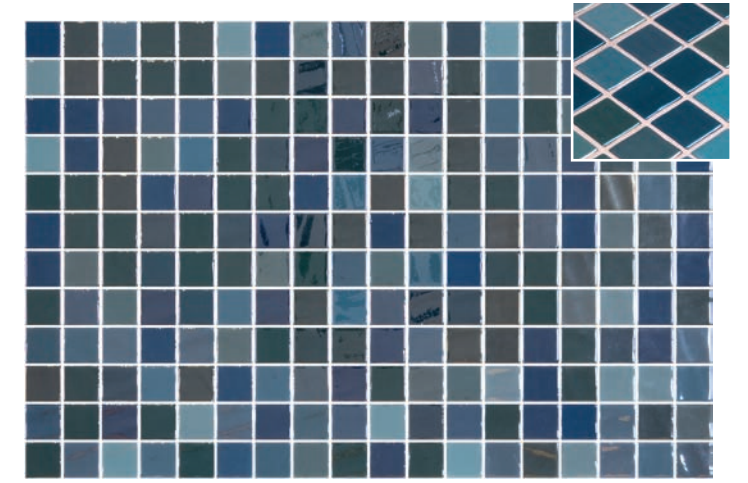

# OPALO

2000206 Opalo Negro

425

2000213 Opalo Iridescent Blue

425

2001201 Opalo Turquesa

422

2003329 Opalo Iridescent Turquoise

425

2000205 Opalo Blanco

422

Opalo Blanco